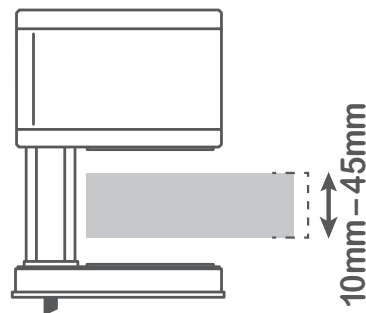

Unica System+

- en** Desk Unit S
- fr** Bloc prise clip S
- es** Base escritorio S
- ru** US+ Блок с зажимом
- kk** Үстел қысқышы S
US + қысқышы
- sv** Bordsenhet S
- no** Uttak bord S
- fi** Pöytäyksikkö S
- dk** Bord stikk. S
- nl** Bureau klem S
- pl** Gniazdo zacisk S

1 x USB A

1 x USB C

1 x 16A

250V~
50/60Hz

-5° to 45°C

se.com/contact

Life Is On