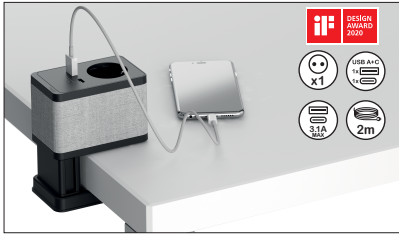

Unica System+

- en** Desk Unit S
- fr** Bloc prise clip S
- es** Base escritorio S
- ru** US+ Блок с зажимом
- kk** Үстел қысқышы S
US + қысқышы
- sv** Bordsenhet S
- no** Uttak bord S
- fi** Pöytäyksikkö S
- dk** Bord stikk. S
- nl** Bureau klem S
- pl** Gniazdo zacisk S

1 x USB A

1 x USB C

1 x 16A

250V~
50/60Hz

-5° to 45°C

se.com/contact

Life Is On