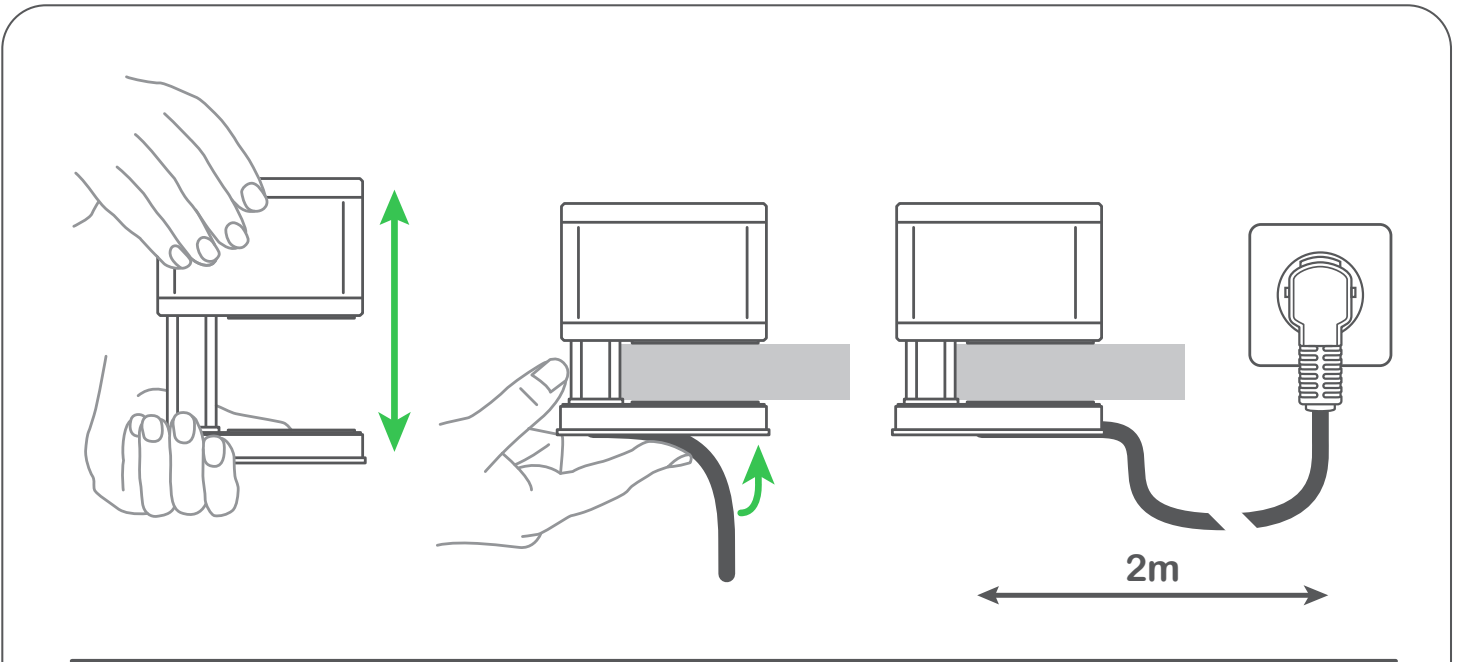

Unica System+

- en** Desk Unit S
- fr** Bloc prise clip S
- es** Base escritorio S
- ru** US+ Блок с зажимом
- kk** Үстел қысқышы S
US + қысқышы
- sv** Bordsenhet S
- no** Uttak bord S
- fi** Pöytäyksikkö S
- dk** Bord stikk. S
- nl** Bureau klem S
- pl** Gniazdo zacisk S

1 x USB A

1 x USB C

1 x 16A

250V~
50/60Hz

-5° to 45°C

se.com/contact

Life Is On