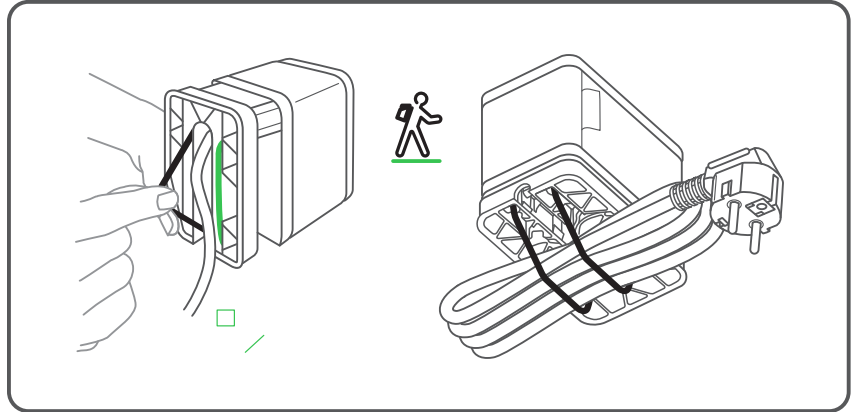

Unica System+

- en** Desk Unit S
- fr** Bloc prise clip S
- es** Base escritorio S
- ru** US+ Блок с зажимом
- kk** Үстел қысқышы S
US + қысқышы
- sv** Bordsenhet S
- no** Uttak bord S
- fi** Pöytäyksikkö S
- dk** Bord stikk. S
- nl** Bureau klem S
- pl** Gniazdo zacisk S

1 x USB A

1 x USB C

1 x 16A

250V~
50/60Hz

-5° to 45°C

se.com/contact

Life Is On